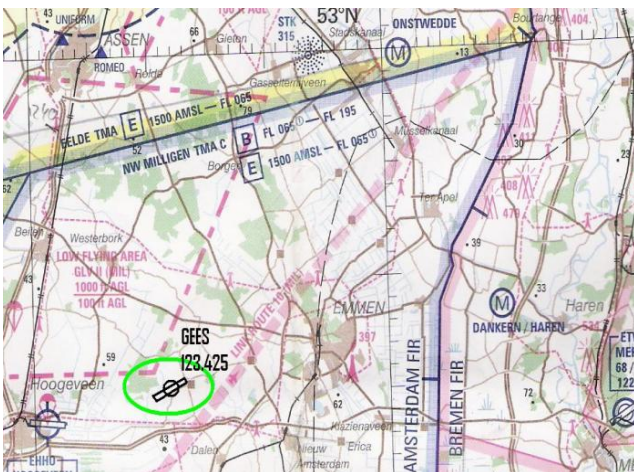

"TE LAND TE GEES EN IN DE LUCHT"

MLA-"FLY IN" GEES +

OLDTIMERSHOW: AUTO'S, MOTOREN, TRACTOREN
EN NOG VEEL MEER.

1 SEPTEMBER 2012

VAN 09:00 TOT 18:00 UUR

WWW.GEESWEB.NL / info voor piloten
WWW.YOUTUBE.NL / Fly in Gees

CALLSIGN - **GEES INFO**
LOCATIE - **N 52 45.14 E 006 42.12**
BAAN - **410 X 30 METER GRAS**
CIRCUIT - **NOORD 700 FT**
BRANDSTOF OP AANVRAAG

RADIO - **123.425**
0.3 NM NE of GEES (NL)
BAANRICHTING 07 - 25
EMAIL: flyingees@hotmail.com
INFO TEL. 00 31 (0)6 48429182